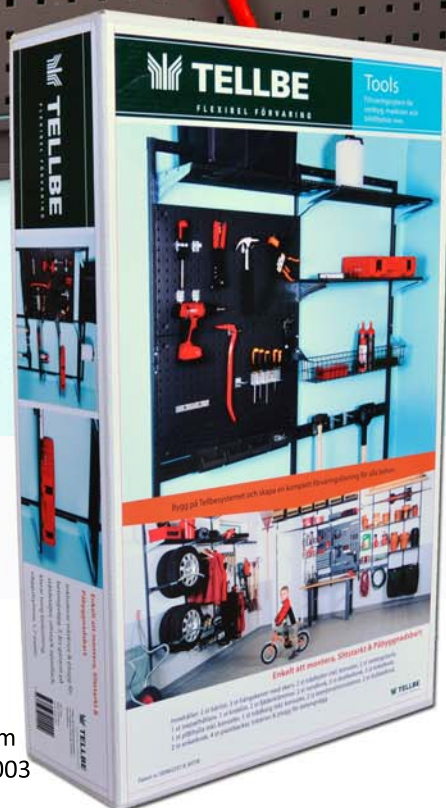

Enkelt att montera, slitstarkt & påbyggnadsbart!

Inkl. träskruv och plugg för betongvägg
5 års garanti på ståldetaljer, slitstark epoxilack. Väggtutrymme 1,7 meter

Innehåll (39 delar)

TS10-0116 Bärlist (x2), TS10-0221 Hängskena topp (x3), TS10-0222 Hängskena fortsättning (x3)
TS10-0223 Skarv till hängskena (x3), TS10-0480 Trådhylla 800 (x2), TS10-0336 Konsol trådhylla 360 (x2 par)
TS10-2009 Plåthylla (x1), TS10-2030 Konsol plåthylla 300 (x1 par), TS10-1901 Trådkorg 800 (x1)
TS10-2001 Konsol trådkorg 130 (x1 par), TS10-0880 Verktygstavla 800 (x2),
TS10-0580 Kombinationskena 800 (x2), TS10-0602 Plastback 110 (x4), TS10-1501 Mejselhållare (x1),
TS10-1801 Lednyckelhållare (x1), TS10-0913 Fjäderklämma 18 (x2 förp.), TS10-1003 Enkelkrok 100 (x3 förp.),
TS10-1102 Dubbelkrok 65 (x3 förp.), TS10-2016 Rundkrok 70 (x2 förp.)

Vikt: 32kg
Volym: 0,08kcbm
Art.nr: TS10-3003